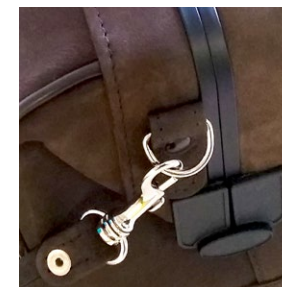

Die passenden SCHULTERRIEMEN für Rusticana und Primus.